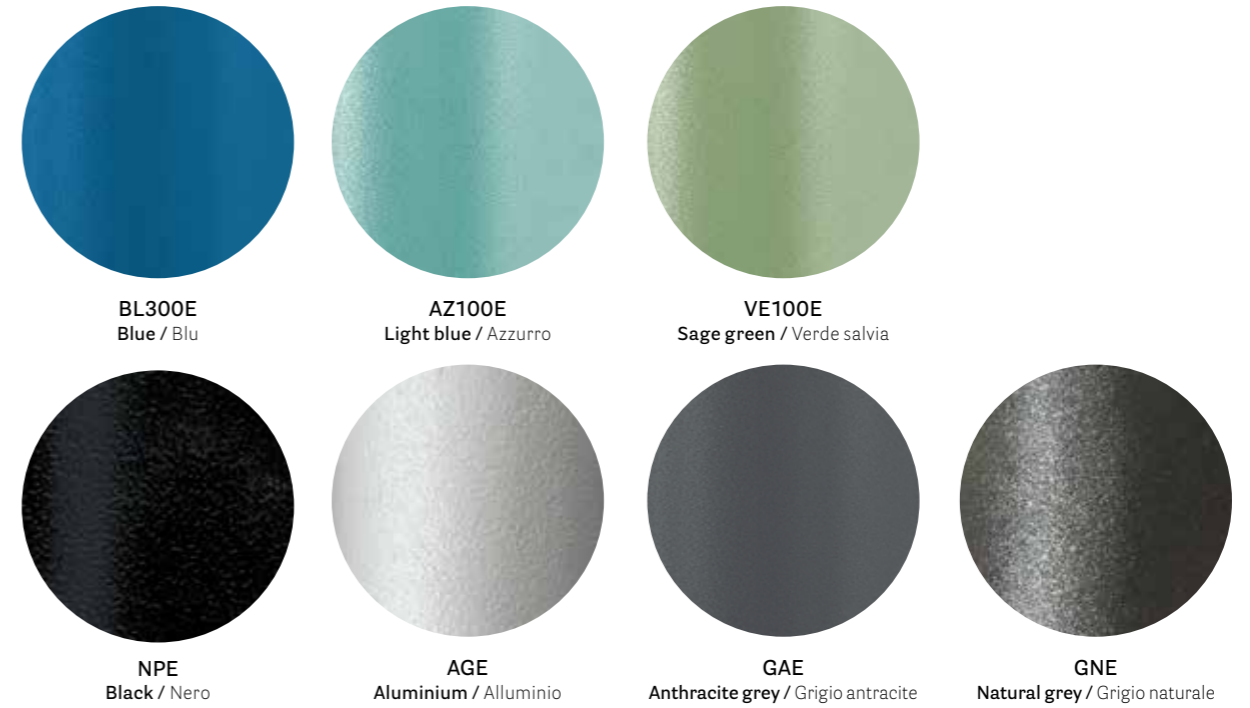

TE
Terracotta / Terracotta

RU
Rust / Ruggine

MG
Brown / Marrone

TEXTURED MATT / GOFFRATA OPACA

BL300
Blue / Blu

AZ100
Light blue / Azzurro

VE100
Sage green / Verde salvia

VE400
Green / Verde

AG
Aluminium / Alluminio

GA
Anthracite grey / Grigio antracite

GN
Natural grey / Grigio naturale

HAMMERED GLOSSY / BUCCIATA LUCIDA

SA300
Sand / Sabbia

_NERO
Black / Nero

HAMMERED MATT / BUCCIATA OPACA

SMOOTH MATT / LISCIA OPACA

BI300
White / Bianco

9007
Aluminium / Alluminio

NEF
Black / Nero
Soft touch

VE300
Forest green / Verde bosco
Soft touch

TR
Transparent / Trasparente

SMOOTH GLOSSY / LISCIA LUCIDA

6005
Green / Verde

AL
Aluminium / Alluminio

AR300
Orange / Arancio

RO100
Red / Rosso

BI400
White / Bianco

VE200
Green / Verde

Outdoor

TEXTURED MATT / GOFFRATA OPACA

italian design

TEXTURED MATT / GOFFRATA OPACA