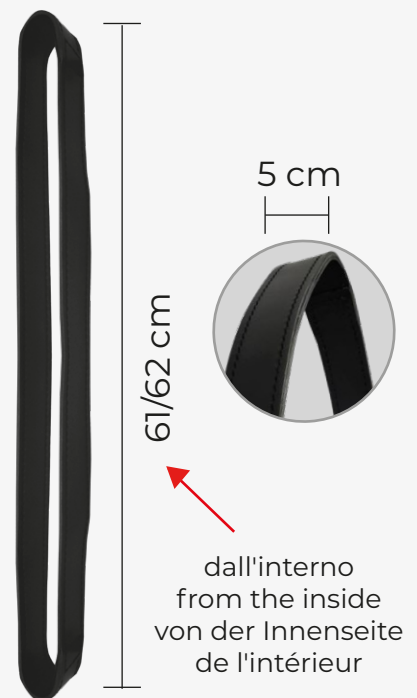

Uniquement pièce de rechange: siège, dossier, accoudoirs

- Senza molle di collegamento
- Without connecting springs
- Ohne Federn zur Verbindung
- Sans ressorts de connection

Misure indicative / Indicative Sizes

SEDILE / SEAT  
SITZ / ASSISE

SCHIENALE / BACKREST  
RÜCKENLEHNE / DOSSIER

BRACCIOLO / ARMREST  
ARMLEHNE / ACCOUDOIR

Spessore cuoio / Leather thickness / Leder-Dicke / Epaisseur du cuir: 5 mm

Varianti rivestimento / Covering finishings